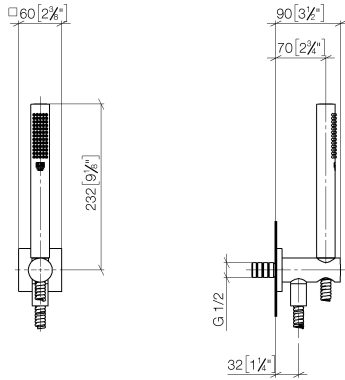

**Gruppo doccetta con flessibile con supporto doccia integrato FlowReduce -  
Ottone spazzolato (Oro 23k)**

IMO

27 802 970

Compatibile con: IMO, MEM, CL.1, CYO

- COMPACT RAIN, portata max. 6,8 l/min (a 3 bar)
- con sistema anticalcare
- uscita doccetta 3/8"
- Flessibile doccetta in metallo 1250mm con protezione antitorsione integrata
- rosetta 60 x 60 mm
- ingresso 1/2"
- Questo prodotto può aiutare un edificio a soddisfare i requisiti dei Green Building Rating Systems, ad es. LEED®, BREEAM®, DGNB

Gruppo doccia con flessibile con supporto doccia integrato FlowReduce -  
Ottone spazzolato (Oro 23k)

IMO

27 802 970  
mm [inches]

Certificati

LGA\_29985.

27 802 970  
Parts for other  
finishes can be found  
here: Cromato

### Elenco delle parti di ricambio

| N. | Codice articolo    | Denominazione   | Quantità necessaria | Tempo di produzione |
|----|--------------------|---|---------------------|---------------------|
| 1  | 90 12 11 140 30-28 | doccia  | 1                   | 20                  |
| 2  | 28 490 970-28      | Raccordo curvo con supporto doccia integrato - Ottone spazzolato (Oro 23k)            | 1                   | 20                  |
| 3  | 90 30 02 072 00-28 | Flessibile metallico per doccetta 1/2" x 3/8" x 1250 mm - Ottone spazzolato (Oro 23k) | 1                   | 20                  |
| 4  | 90 14 20 026 00 90 | guarnizione   | 1                   | 2                   |